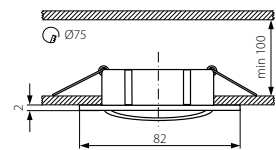

VIDI CTC-5515-W

VIDI CTC-5515-C

VIDI CTC-5515-C/M

VIDI CTC-5515-AN

VIDI CTC-5515-B

Kanlux

VIDI CTC-5515-W	02780	biały / white / белая
VIDI CTC-5515-C	02781	chrom / chrome / хром
VIDI CTC-5515-C/M	02783	matowy chrom / matte chrome / матовый хром
VIDI CTC-5515-AN	02785	miedź / copper / медь
VIDI CTC-5515-PN	02787	matowo perłowy chrom / matte pearl chrome / матово-перламутровый хром
VIDI CTC-5515-B	25996	czarny / black / черный